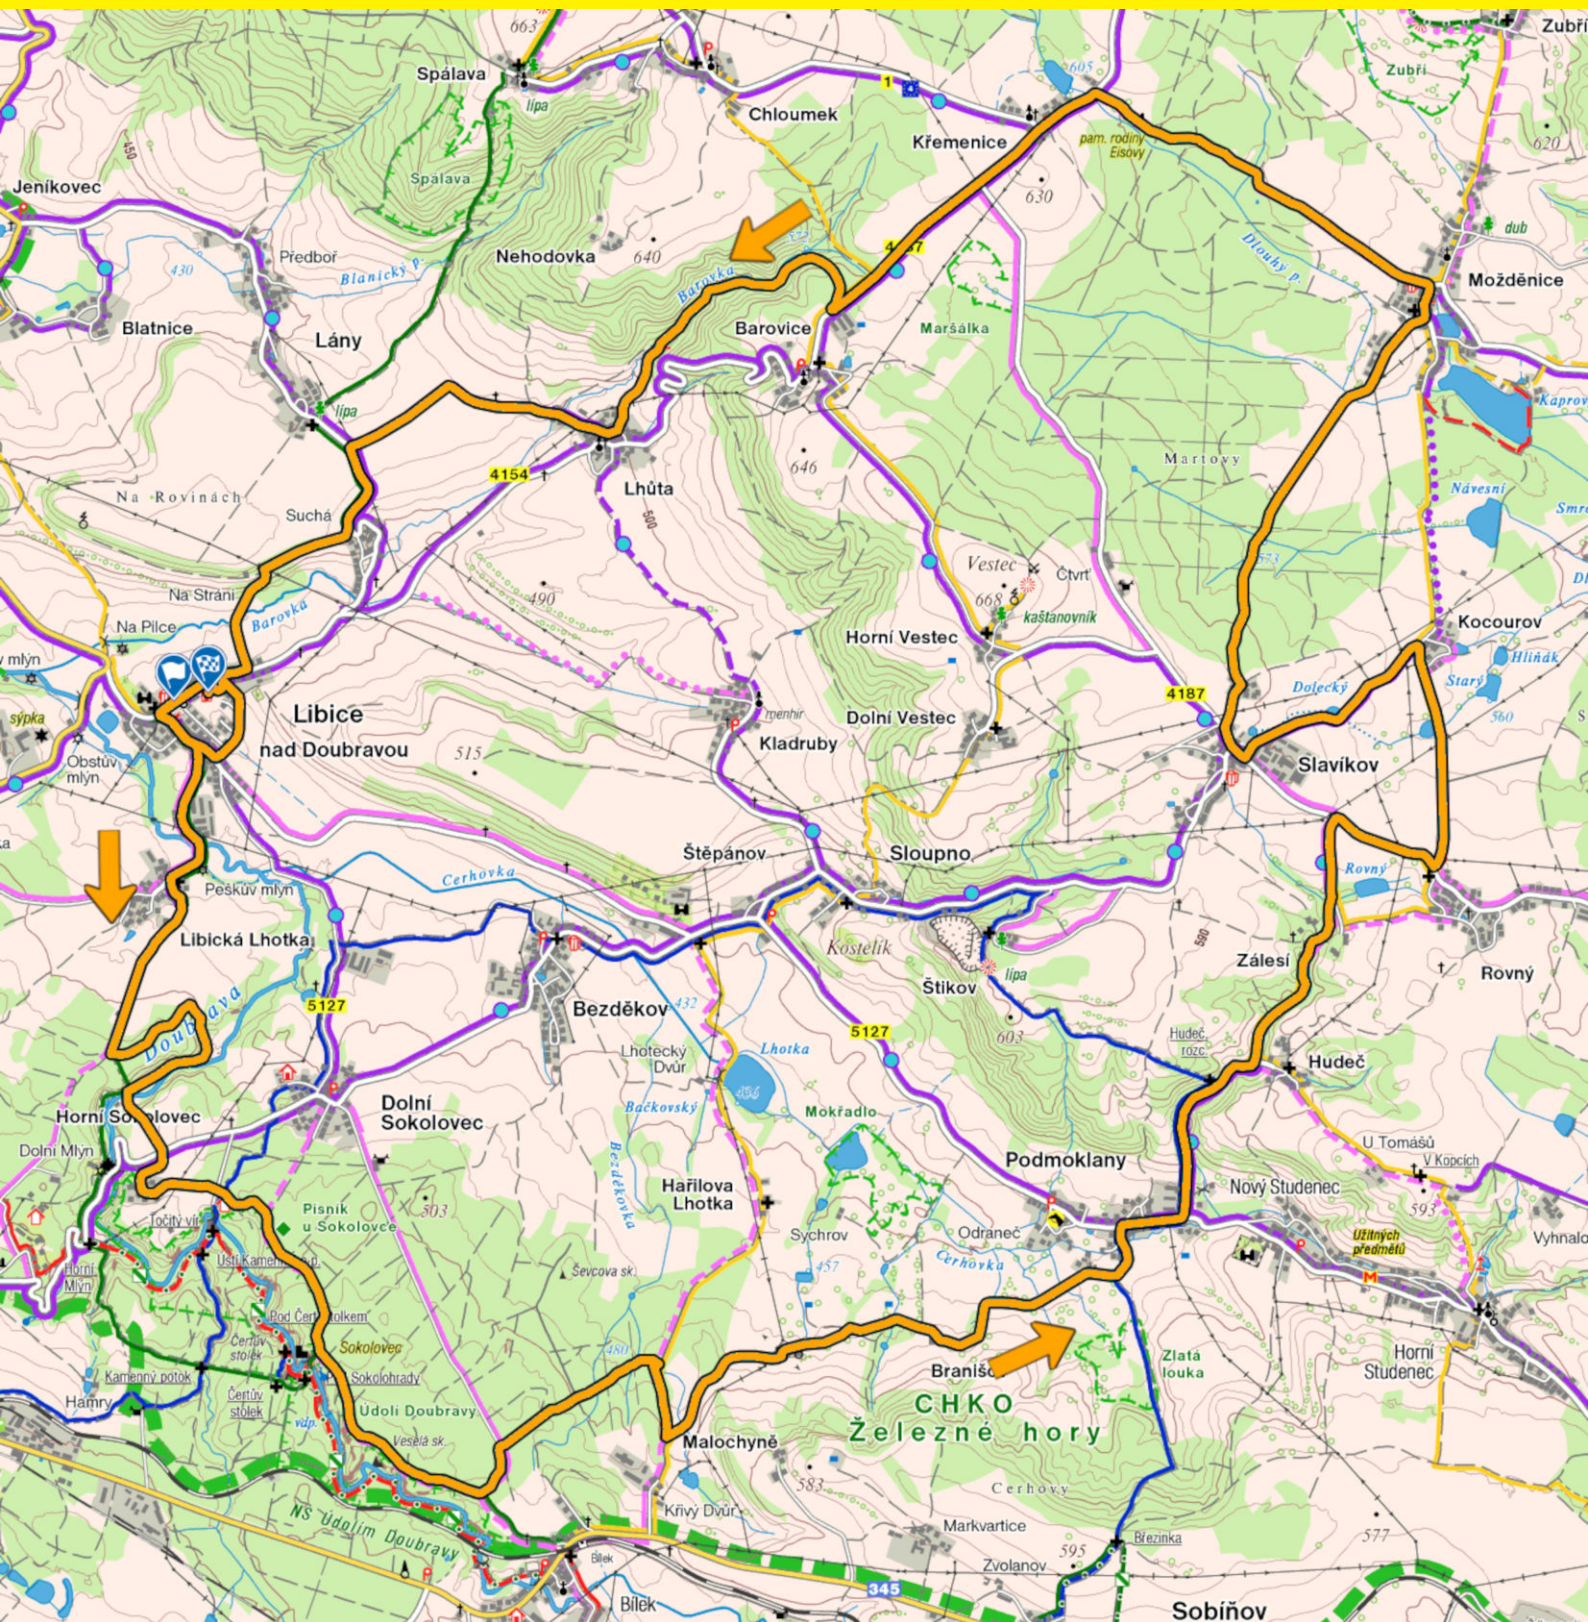

Memoriál Josefa Dymáka

OKOLO LIBICE 2025

Vzdálenost: 30 km Převýšení: 500 m